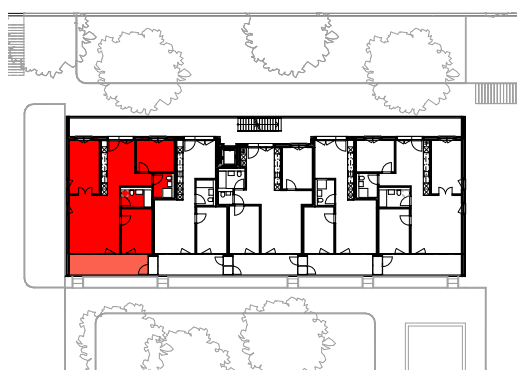

Stockwerkübersicht