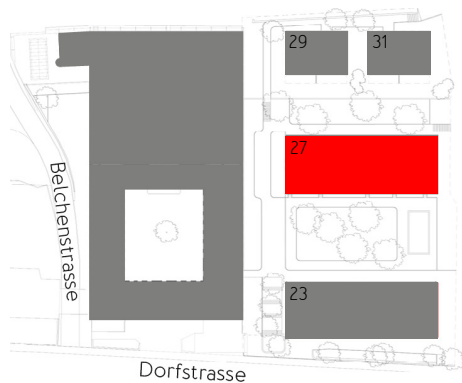

Adresse	Dorfstrasse 27, 4612 Wangen bei Olten
Wohnfläche	100 m <sup>2</sup>
Loggia	18 m <sup>2</sup>

## Stockwerkübersicht