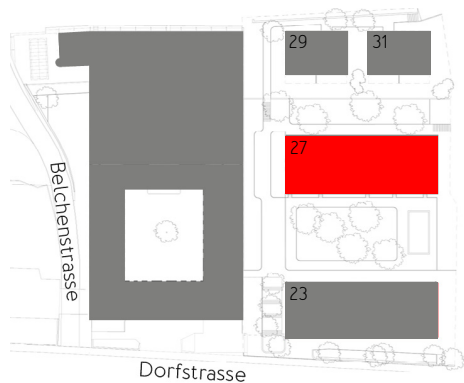

Adresse	Dorfstrasse 27, 4612 Wangen bei Olten
Wohnfläche	79 m²
Loggia	15 m²

Arealübersicht