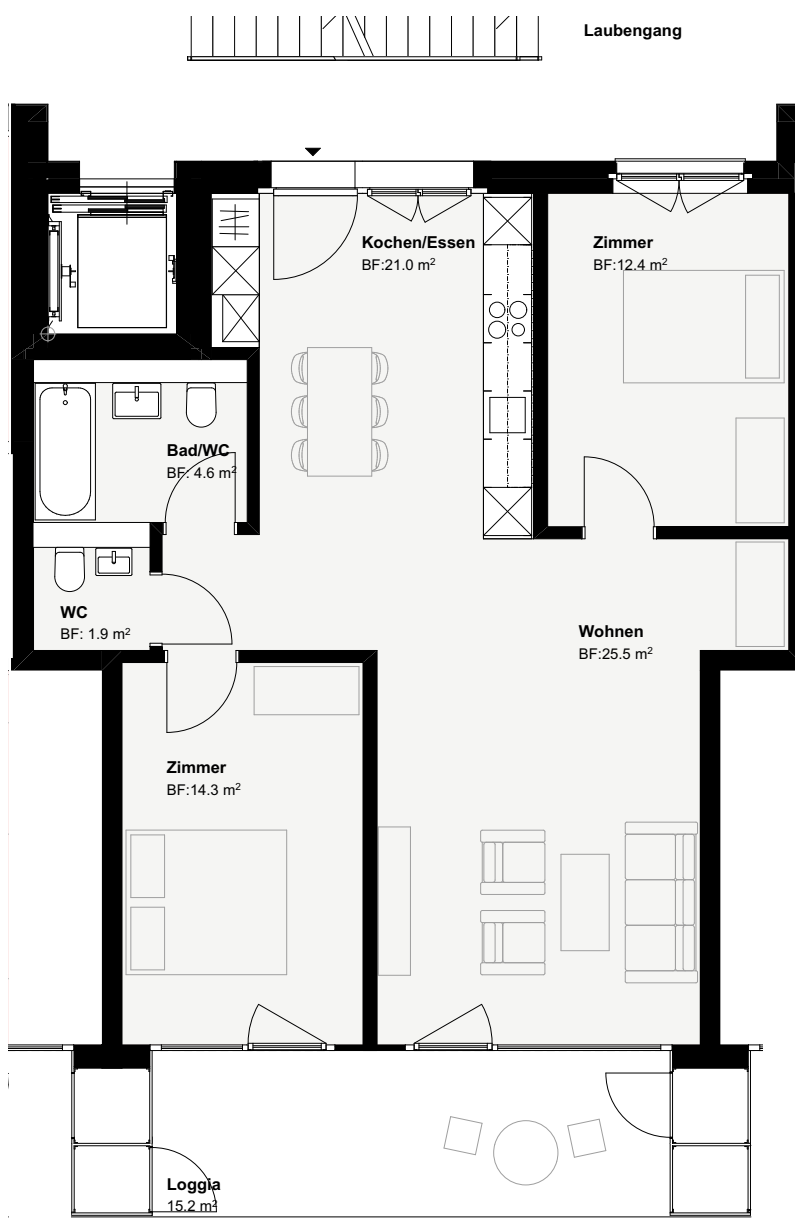

Adresse	Dorfstrasse 27, 4612 Wangen bei Olten
Wohnfläche	79 m <sup>2</sup>
Loggia	15 m <sup>2</sup>

## Grundriss

## Stockwerkübersicht